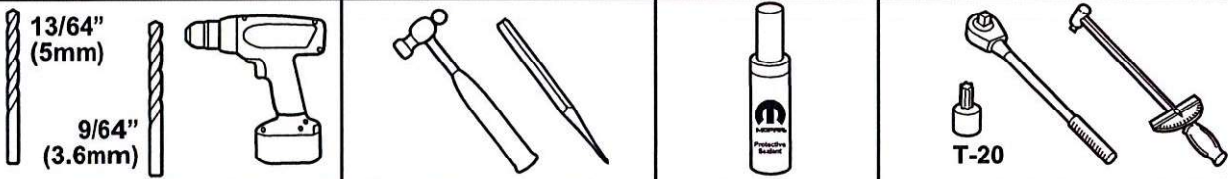

TRUCK BED GRAB HANDLE RAM

www.mopar.com

Poignée de benne de camion Ram

Manija de agarre de la cama del camión Ram

1