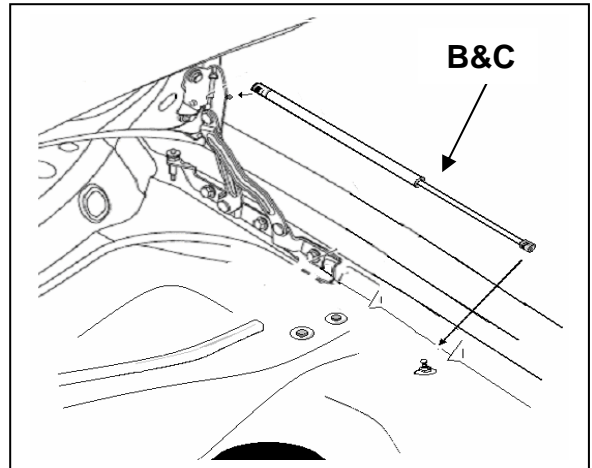

DODGE CHALLENGER HOOD PROP KIT

A

68035556

B

68035557

C

13mm

A

B&C

1

13mm

2